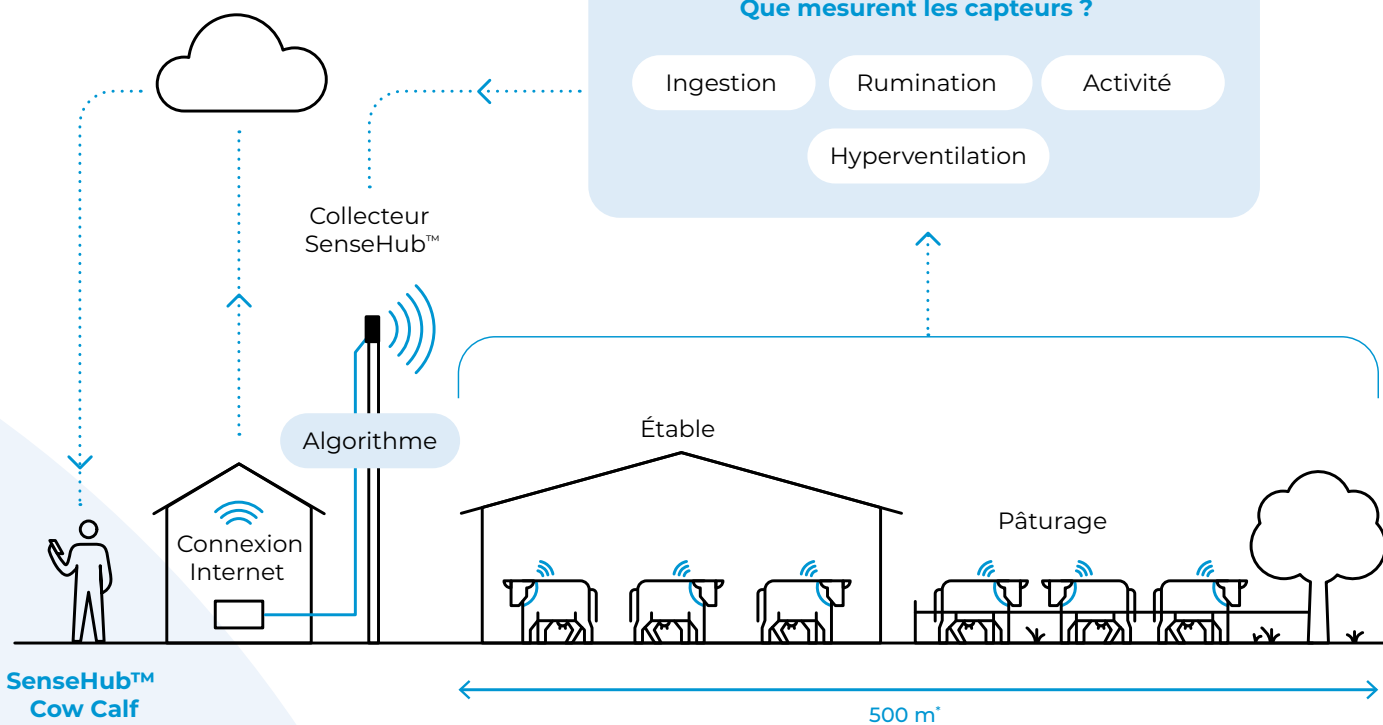

## Une solution performante, flexible et simple d'utilisation

- ✓ **Choix du capteur** (collier ou boucle auriculaire lumineuse)
- ✓ **Choix du niveau d'application**, pour être **au plus près de vos attentes**
- ✓ Une application consultable sur tablette, smartphone et PC
- ✓ Lien avec les logiciels de gestion de troupeaux
- ✓ **Mises à jour régulières et gratuites**
- ✓ Prise en main simple
- ✓ Accompagnement et formations **personnalisés**
- ✓ Un SAV proche de vous

# SenseHub™ en pratique

## Que mesurent les capteurs ?

Ingestion

Rumination

Activité

Hyperventilation

\*Couverture signal : 500 m en fonction de l'état des lieux de l'élevage.

Avant chaque installation, notre équipe réalise un audit de la topographie de votre site pour vous assurer une connectivité optimale.

# Connectés à l'essentiel.

Les capteurs et l'application SenseHub™ créent un lien permanent entre vous et chacun de vos animaux. Reproduction, santé, nutrition : vous obtenez les informations essentielles au bien-être de vos vaches. Elles sont bien, vous êtes serein.